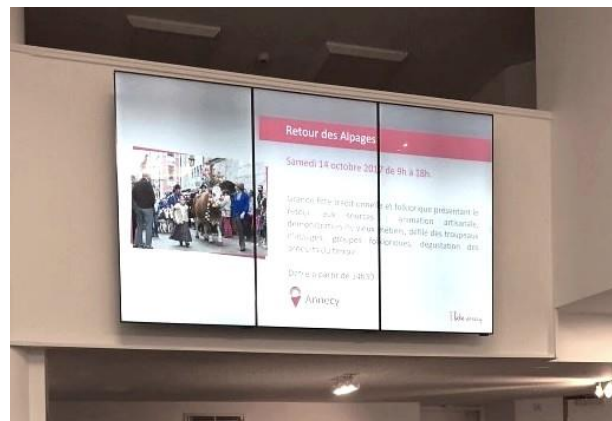

ETUDE DE CAS

SECTEUR DU TOURISME

Profil client

La ville d'Annecy, située en Haute-Savoie est célèbre pour ses canaux, ses stations de ski à proximité, ses

activités touristiques et son lac. Annecy est l'une des principales destinations des vacanciers et attire de nombreux visiteurs étrangers, grâce à son patrimoine historique et architectural.

4 Bureaux d'Information Touristique sont présents pour accueillir les visiteurs tout au long de l'année et les renseigner sur les activités autour du lac, les lieux à visiter et les hébergements dans la ville d'Annecy.

Besoins

Le projet d'affichage dynamique de l'Office de Tourisme d'Annecy était surtout dédié à sa communication externe, destinée à être diffusée dans différents endroits de la ville.

L'Office de Tourisme d'Annecy souhaitait pouvoir partager des informations touristiques, les manifestations et événements ayant lieu dans la région, les informations pratiques concernant les transports ou la météo, et cela grâce à des écrans, aussi bien placés à l'intérieur qu'à l'extérieur.

Un critère important pour l'OT d'Annecy était la création et la diffusion de sa communication sur ses totems intérieurs, extérieurs et tactiles depuis une seule plateforme.

Solutions apportées

Après une mise en concurrence avec un autre éditeur de logiciels, L'Office de Tourisme d'Annecy a privilégié l'utilisation du logiciel **Neoscreen** et Neoscreen Interactif pour piloter ses écrans et créer son propre contenu, grâce à l'applicatif NEOMAKER. Une quinzaine de licences Neoscreen ont donc été déployées.